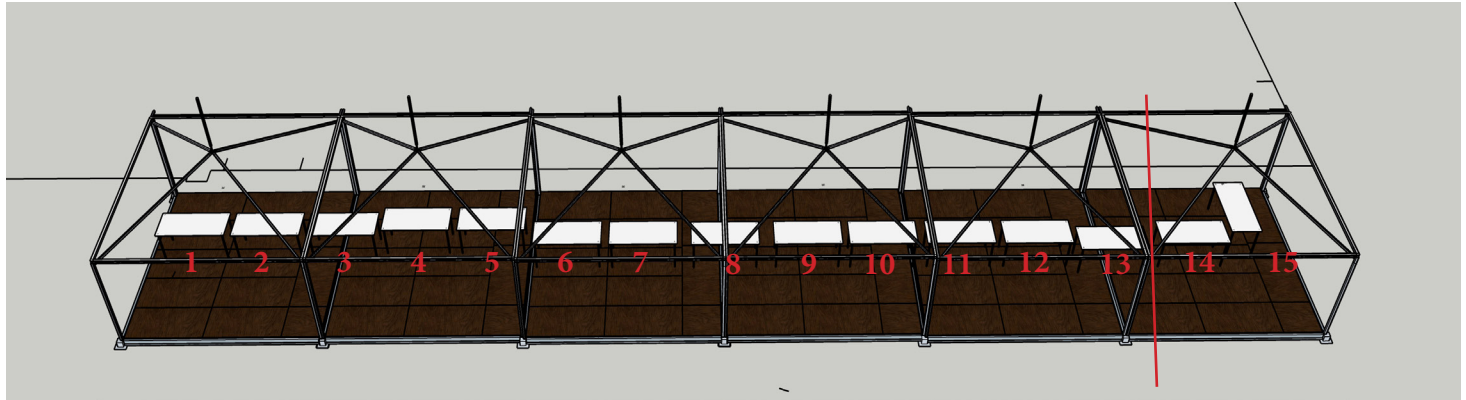

E COMUNICACIÓ

F SUBMIN. I LOGÍSTICA

1_ Sao Prat (dissabte 10-15h)

2_ Waitala

3_ MTK Space / Bruna

4_ Looky Produccions

5_ L'Apòstrof

6_ La Clara Comunicació